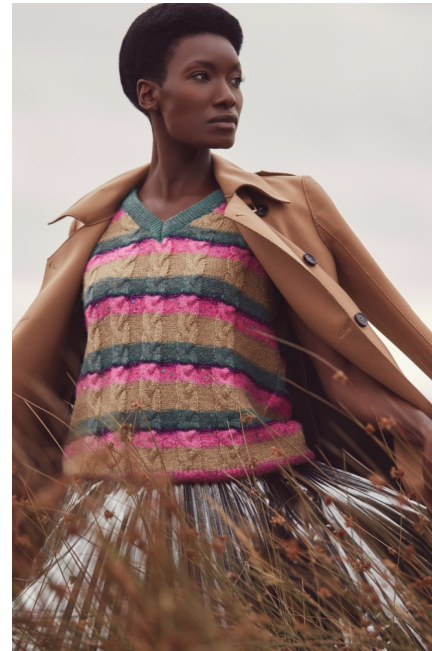

# Amma

Details Height 173 cm Size 36 Bust 81 cm Waist 66.5 cm  
Hips 91 cm Shoes 41 Hair Black Eyes Brown

[www.2rmodels.com](http://www.2rmodels.com) | [info@2rmodels.com](mailto:info@2rmodels.com)  
+31 6 833 18 051