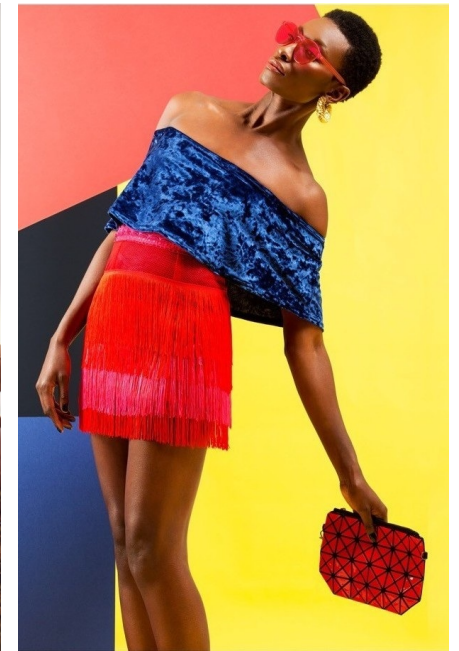

# Amma

Details Height 173 cm Size 36 Bust 81 cm Waist 66.5 cm  
Hips 91 cm Shoes 41 Hair Black Eyes Brown

[www.2rmodels.com](http://www.2rmodels.com) | [info@2rmodels.com](mailto:info@2rmodels.com)  
+31 6 833 18 051