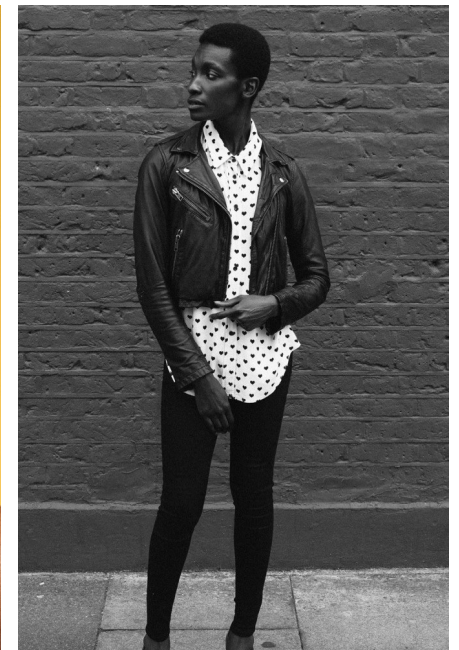

# Amma

Details Height 173 cm Size 36 Bust 81 cm Waist 66.5 cm  
Hips 91 cm Shoes 41 Hair Black Eyes Brown

[www.2rmodels.com](http://www.2rmodels.com) | [info@2rmodels.com](mailto:info@2rmodels.com)  
+31 6 833 18 051