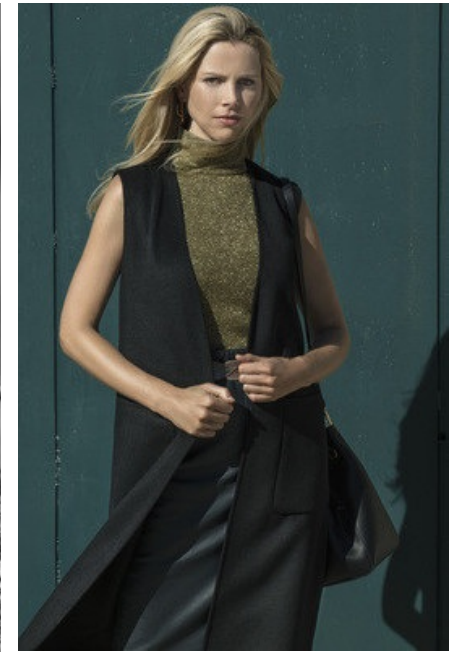

Diana Zwarthoed

Details Height 180 cm Size 36-38 Bust 87 cm Waist 66 cm
Hips 95 cm Shoes 41 Hair Blond Eyes Blue green

www.2rmodels.com | info@2rmodels.com
+31 6 833 18 051