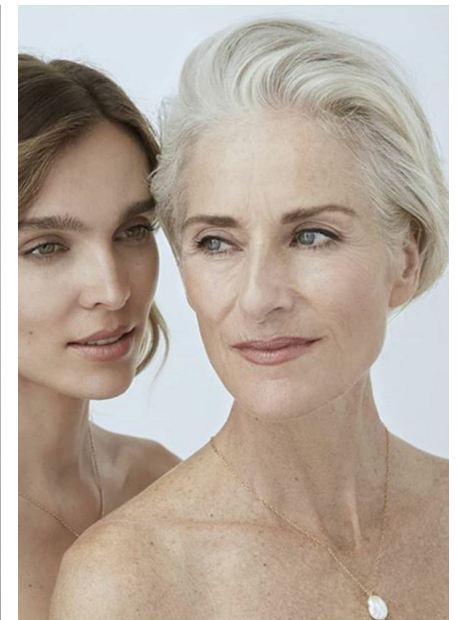

# Simone

Details Height 176 cm Size 36-38 Bust 90 cm Waist 65 cm  
Hips 93 cm Shoes 40 Hair Silver Grey Eyes Blue

[www.2rmodels.com](http://www.2rmodels.com) | [info@2rmodels.com](mailto:info@2rmodels.com)  
+31 6 833 18 051