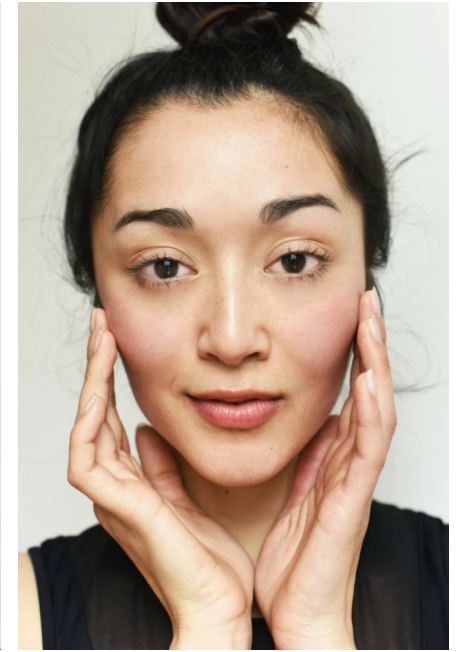

# Daisy

Details Height 177 cm Size 36 Bust 82 cm Waist 61 cm  
Hips 91 cm Shoes 40.5 Hair Dark brown Eyes Brown

[www.2rmodels.com](http://www.2rmodels.com) | [info@2rmodels.com](mailto:info@2rmodels.com)  
+31 6 833 18 051