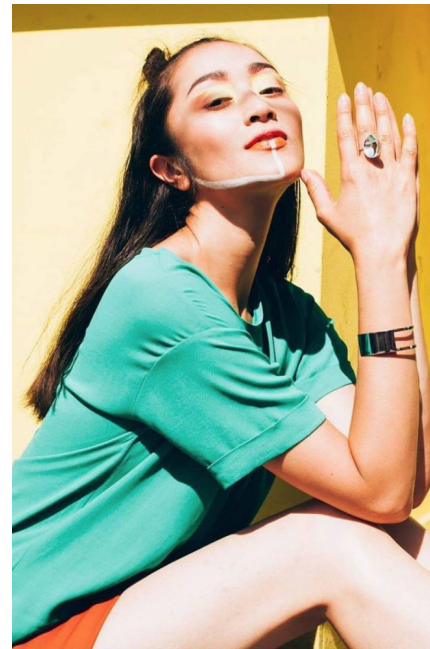

# Daisy

Details Height 177 cm Size 36 Bust 82 cm Waist 61 cm  
Hips 91 cm Shoes 40.5 Hair Dark brown Eyes Brown

[www.2rmodels.com](http://www.2rmodels.com) | [info@2rmodels.com](mailto:info@2rmodels.com)  
+31 6 833 18 051