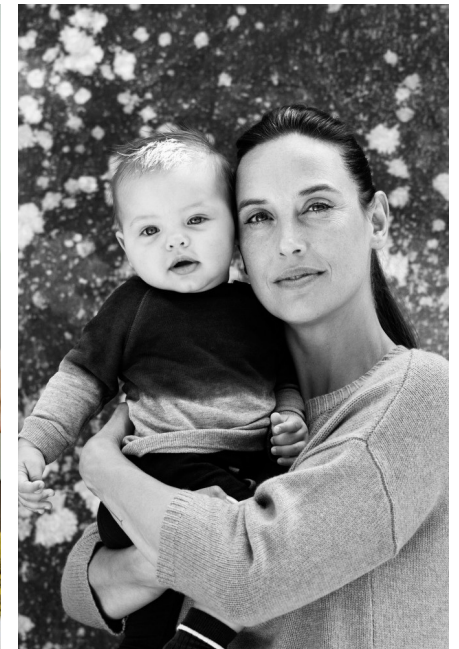

# Manon S.

Details Height 180 cm Size 38 Bust 84 cm Waist 70 cm  
Hips 96 cm Shoes 39 Hair Dark brown Eyes Green brown

[www.2rmodels.com](http://www.2rmodels.com) | [info@2rmodels.com](mailto:info@2rmodels.com)  
+31 6 833 18 051