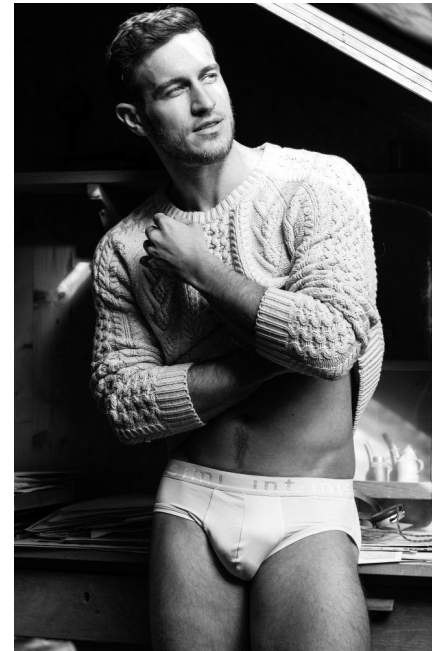

# Simon Krimplstaetter

Details Height 180 cm Chest 100 cm Waist 80 cm Hips 91 cm Shoes 42 Hair Brown Eyes Blue

[www.2rmodels.com](http://www.2rmodels.com) | [info@2rmodels.com](mailto:info@2rmodels.com)  
+31 6 833 18 051