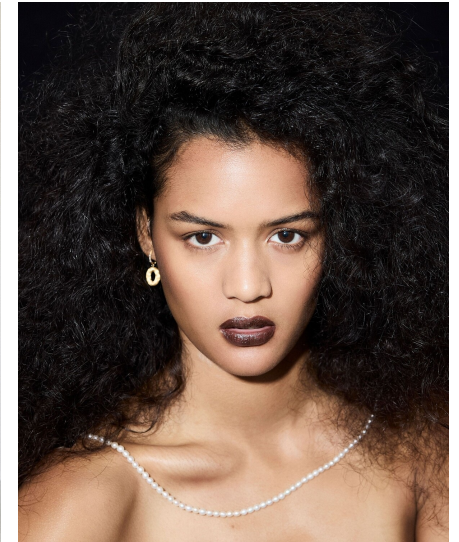

# Ymani Doelwijt

Details Height 174 cm Size 36 Bust 82 cm Waist 69 cm  
Hips 94 cm Shoes 40.5 Hair Dark brown Eyes Brown

[www.2rmodels.com](http://www.2rmodels.com) | [info@2rmodels.com](mailto:info@2rmodels.com)  
+31 6 833 18 051